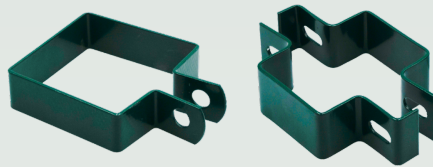

COLLARI QUADROFIL 50x50mm - 60X60mm ZN+PL RAL6005

CODICE	TIPOLOGIA
RE1903	inizio / fine / angolo
RE1904	intermedio
RE1909	inizio / fine / angolo
RE19010	intermedio