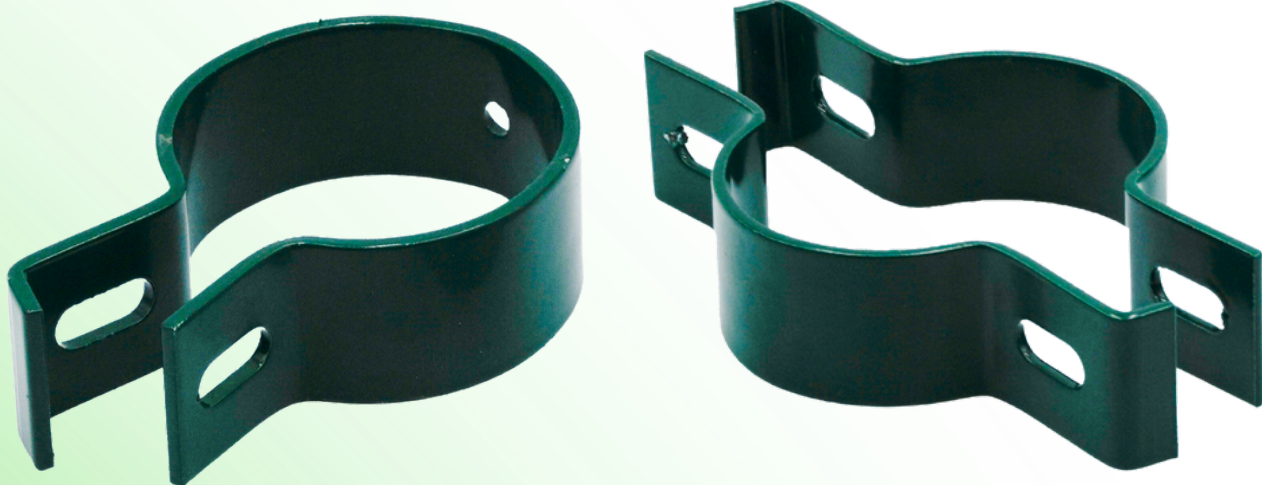

Recinzioni

PIASTIFIL
RECINZIONI S.R.L.

Collari Tubofil

ZN + PL diametro 48-60 mm RAL 6005

CODICE	TIPOLOGIA
RE019001	inizio/fine/angolo
RE019002	intermedio
RE019009	inizio/fine/angolo
RE019010	intermedio